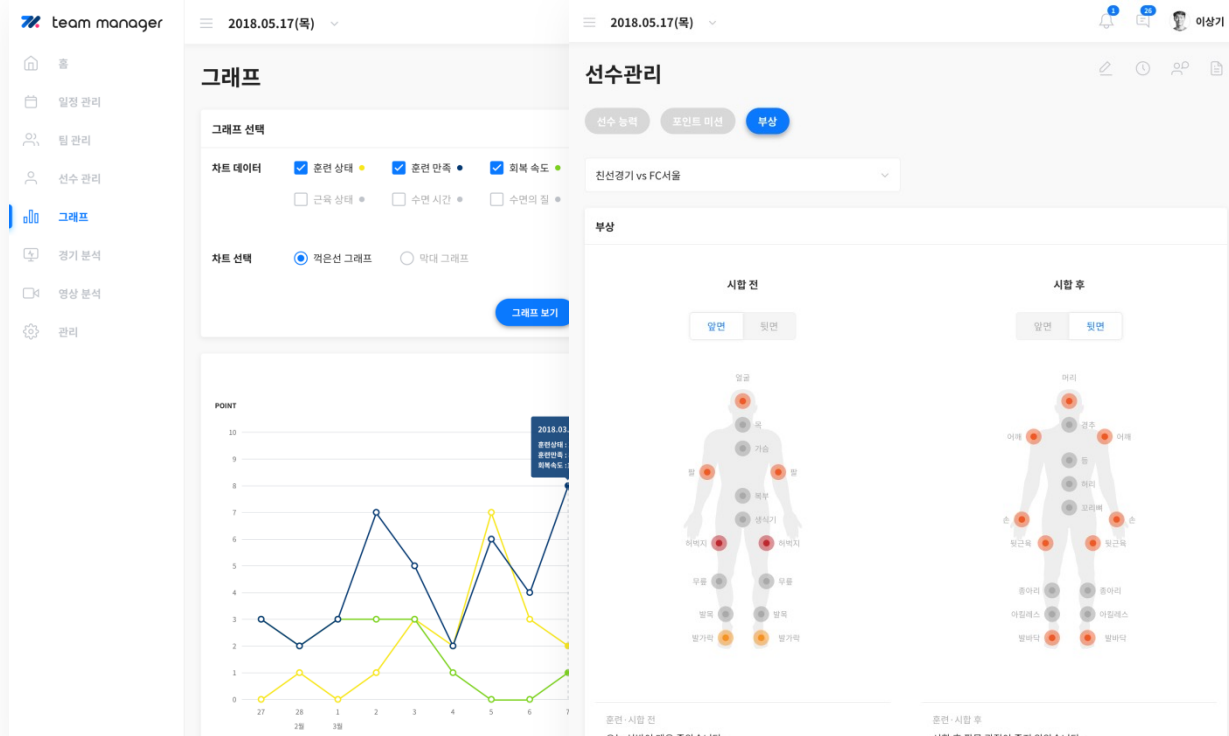

이전 **100** 다음

팀매니저

스포츠 팀(구단) 관리 플랫폼

선수의 컨디션과 부상 체크를
앱으로 손쉽게!

일정 관리부터 훈련 후 체크,
컨디션 관리, 훈련 성취 확인,
피로도 체크 및 온라인 코칭 까지

이제 선수를 손쉽게 관리하세요.

일정 관리

A-match

광고주와 크리에이터를 연결하는
'유튜버 매칭 서비스 플랫폼'

국내 45,000명의 유튜브 채널을
분석하여 광고주에게 딱 맞는
크리에이터를 제안합니다.

머신러닝 기술을 통해 어디에서도
볼 수 없었던 트렌드 데이터를
지금 바로 확인하세요.

인물 · 블로그
워크맨 - Workman

관심채널 캠페인 제안하기

A매치 랭킹
122 위 ↑ +3.0%
상위 0.1%

카테고리 랭킹
24 위 ↑ +1%
상위 0.1%